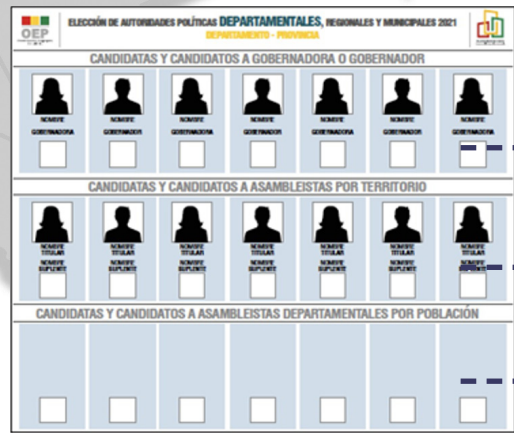

- NACIONAL
- DEPTAL
- LPZ
- CBA
- SCZ
- OR
- PTS
- CHQSC
- BN
- PND
- TRJ

Cochabamba Información departamental

Gobernador

Asambleísta por territorio

Asambleísta por población

Número de habilitados en el padrón